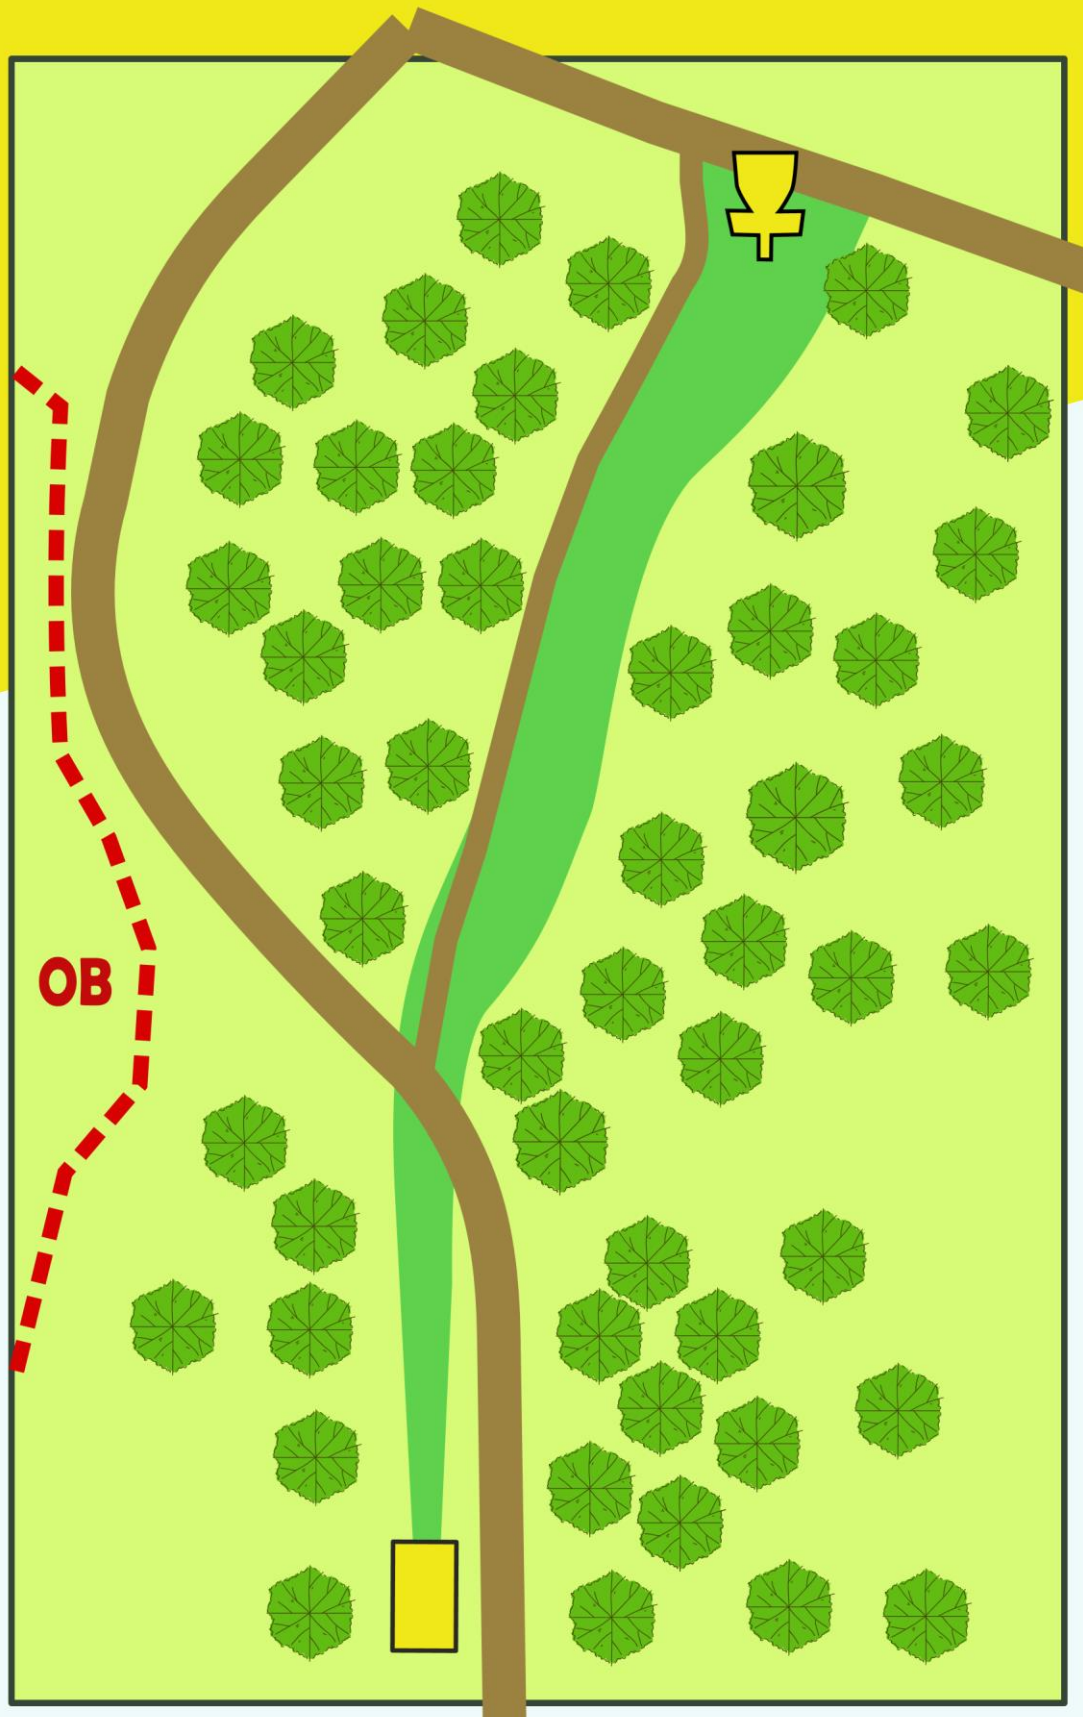

Parcours de Disc Golf

Brive - Parc des Perrières

4

110 mètres
Par 4

- Départ
- Arrivée
- Zone OB

discgolfbriviste.jimdo.com

BRIVE