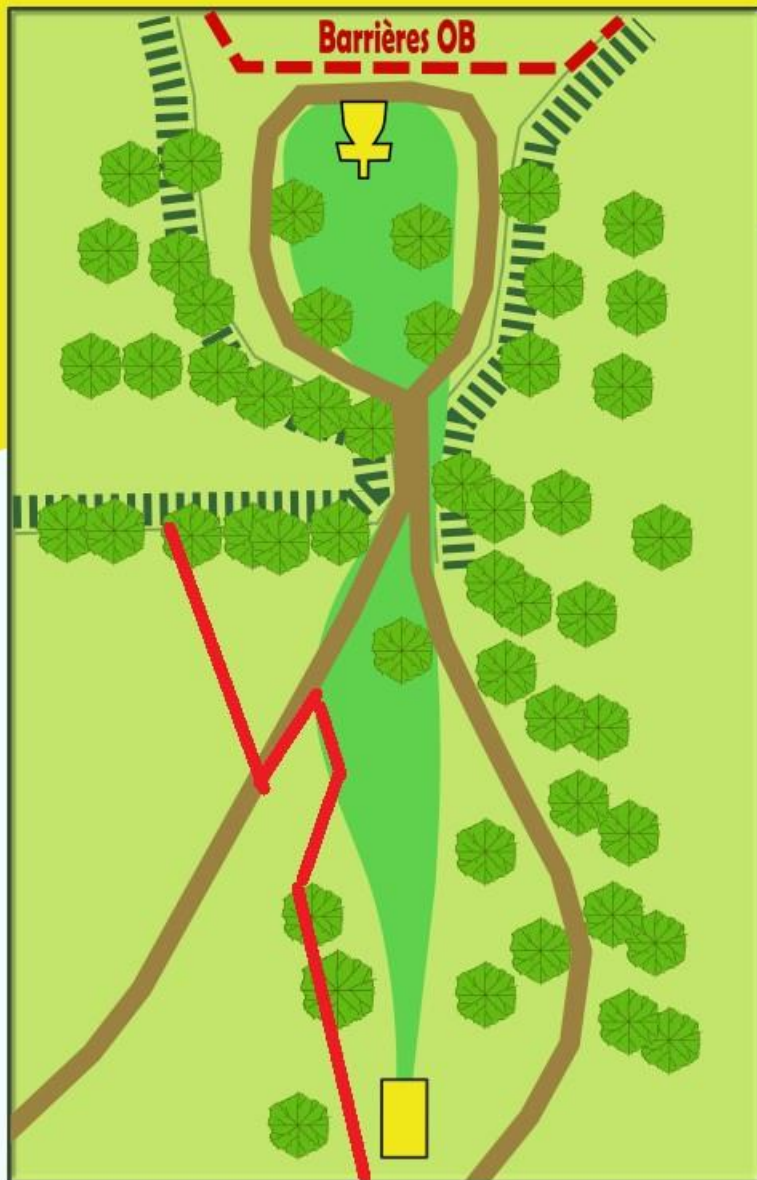

Parcours de Disc Golf

Brive - Parc des Perrières

16

124 mètres
Par 4

- Départ
- Arrivée
- Zone OB

discgolfbriviste.jimdo.com

BRIVE