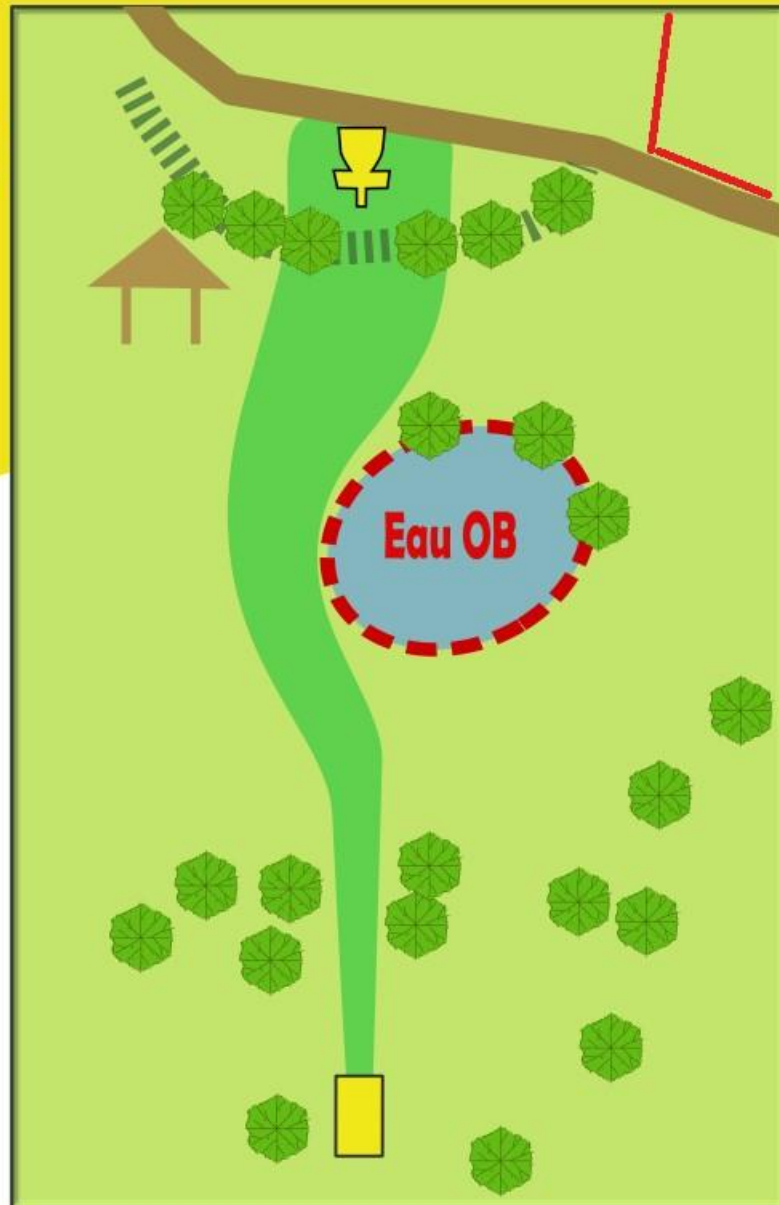

Parcours de Disc Golf

Brive - Parc des Perrières

3

67 mètres
Par 3

- Départ
- Arrivée
- Zone OB

discgolfbriviste.jimdo.com

BRIVE