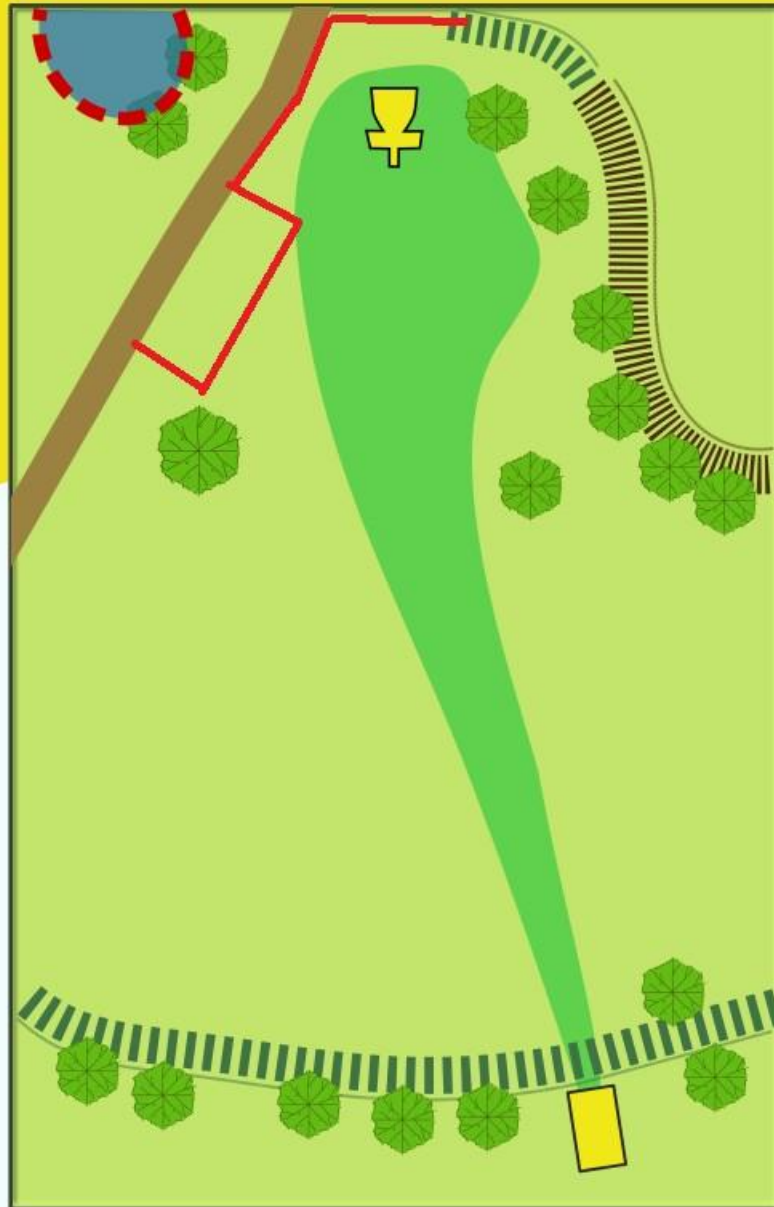

Parcours de Disc Golf

Brive - Parc des Perrières

2

91 mètres
Par 3

- Départ
- Arrivée
- Zone OB

discgolfbriviste.jimdo.com

BRIVE