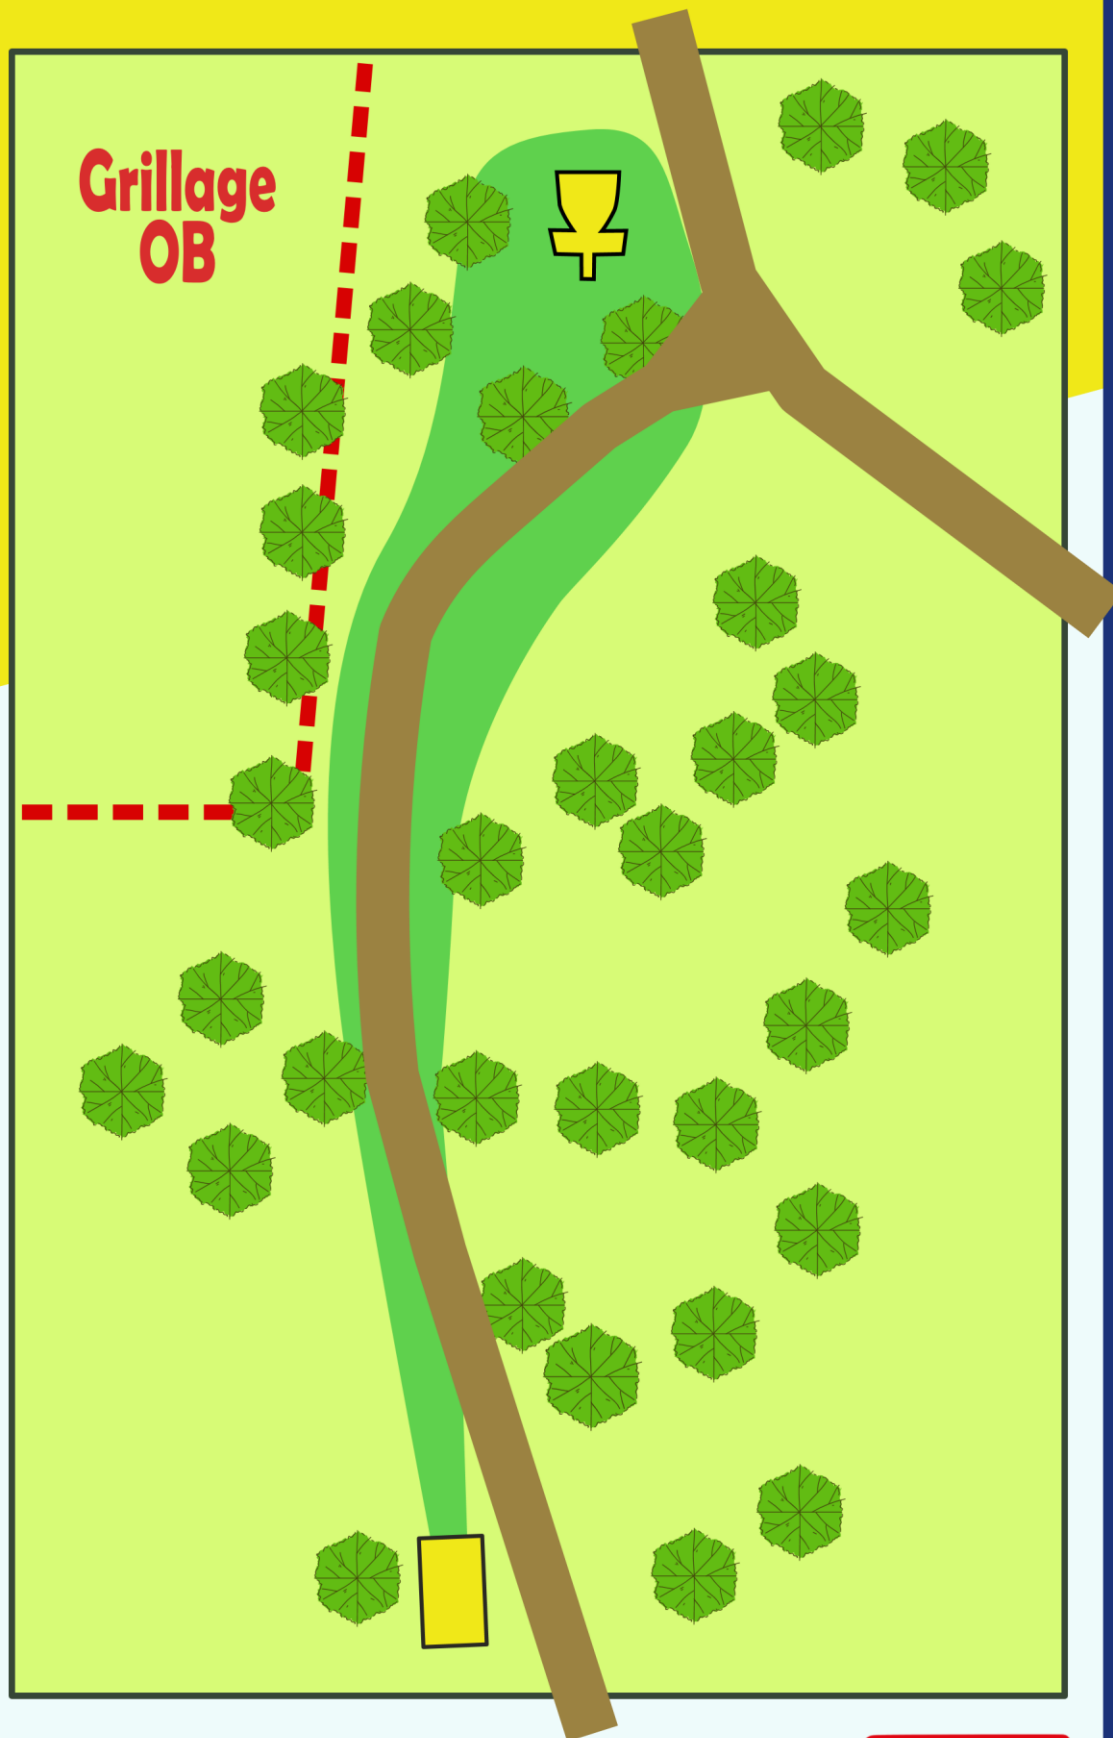

Parcours de Disc Golf

Brive - Parc des Perrières

5

71 mètres
Par 3

- Départ
- Arrivée
- Zone OB

discgolfbriviste.jimdo.com

BRIVE