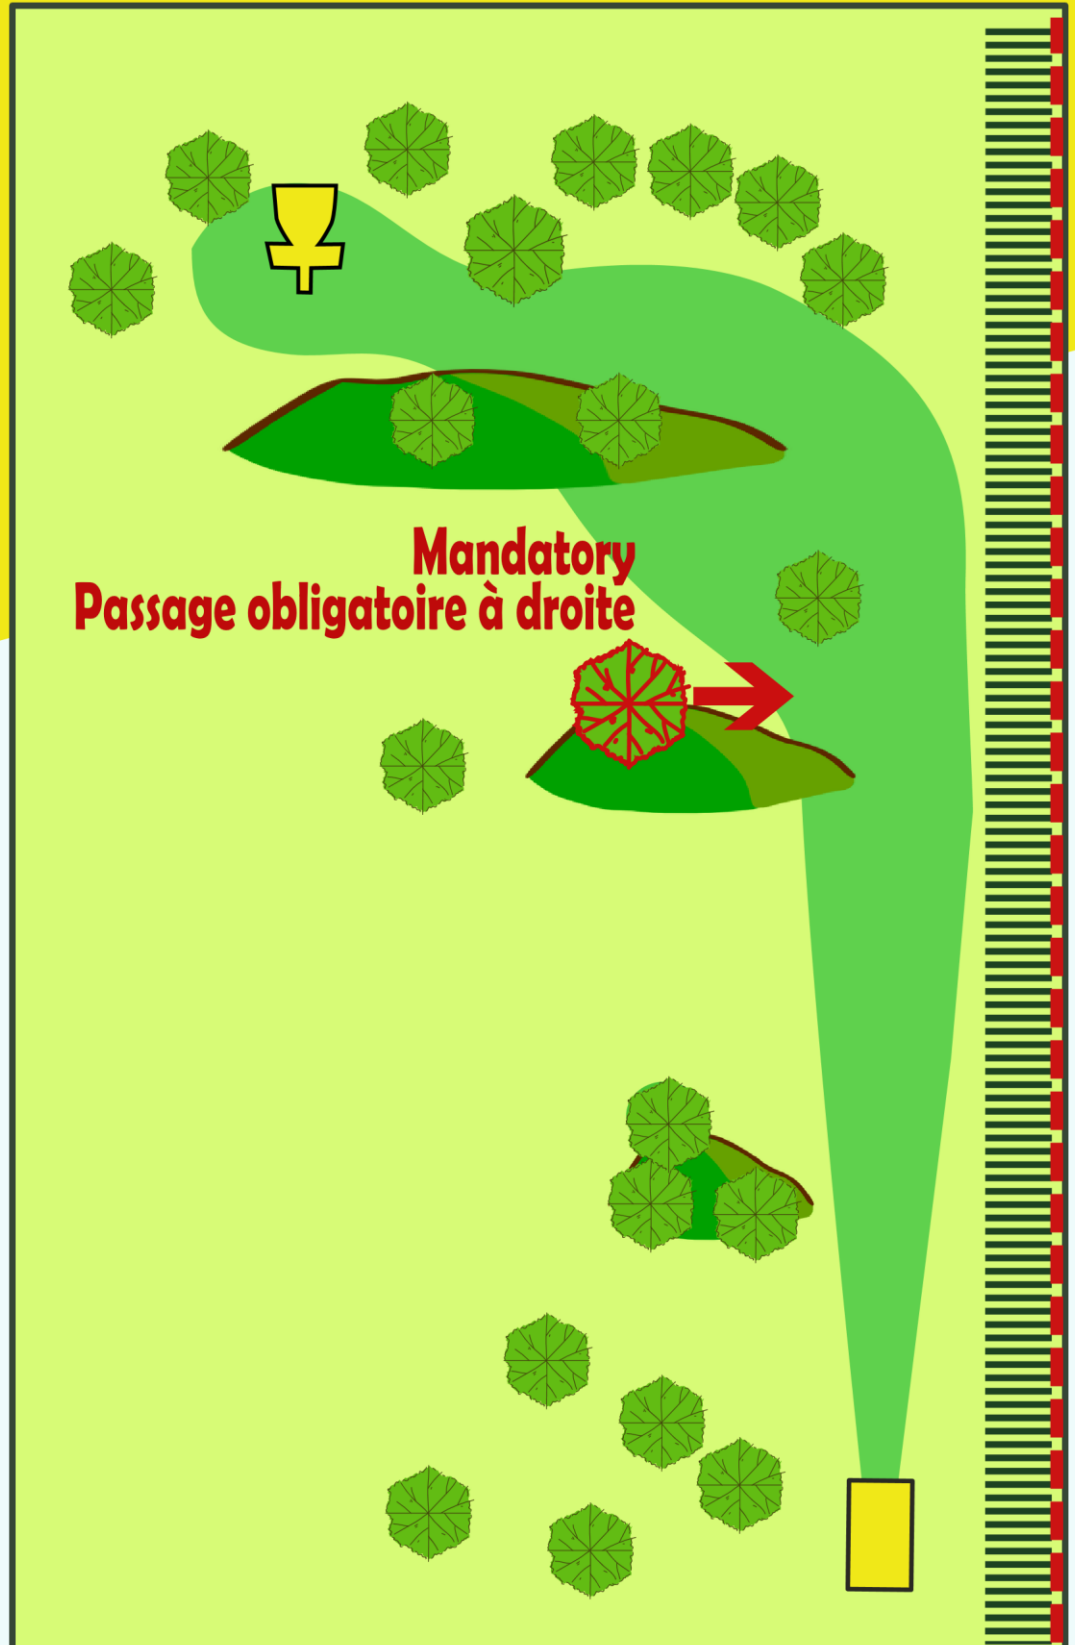

Parcours de Disc Golf

Brive - Parc des Perrières

7

119 mètres
Par 4

- Départ
- Arrivée
- Zone OB

discgolfbriviste.jimdo.com

BRIVE