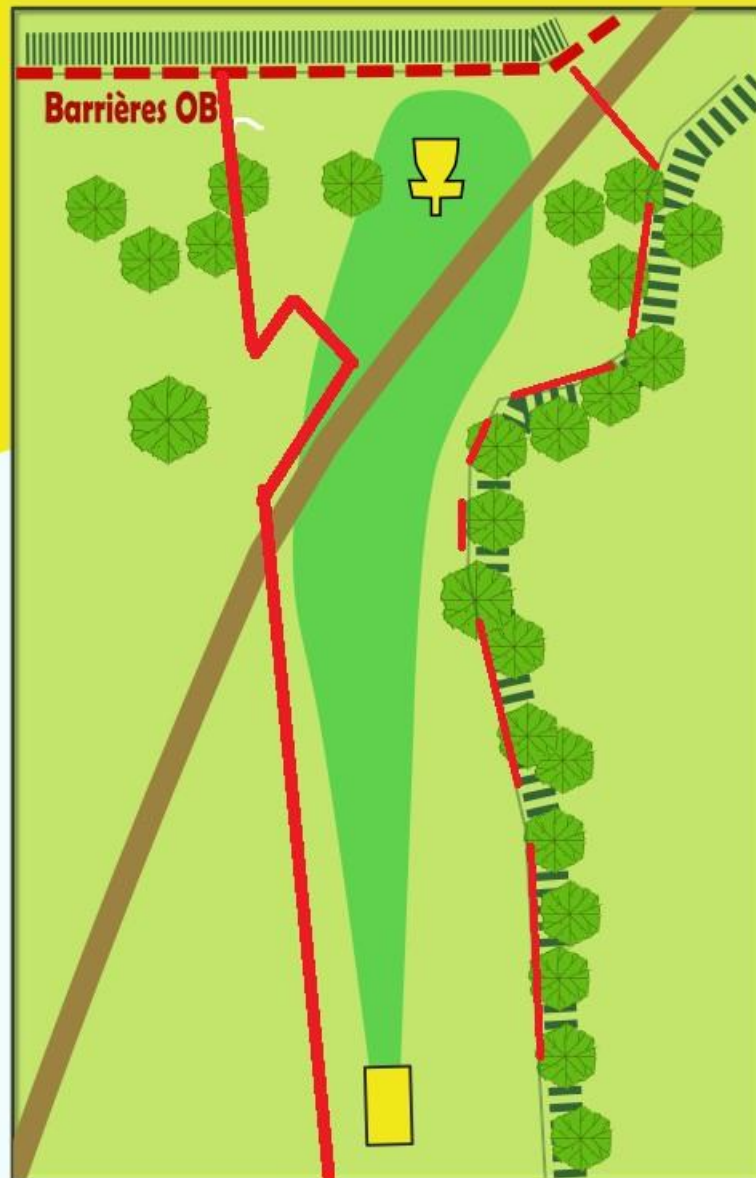

Parcours de Disc Golf

Brive - Parc des Perrières

17

76 mètres
Par 3

- Départ
- Arrivée
- Zone OB

discgolfbriviste.jimdo.com

BRIVE